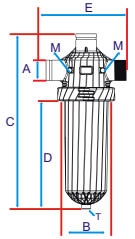

DISK KROM KELEPÇELİ / CHROME CLAMPED DISC

Ürün Kodu Product Code	A (inc)	B (mm)	C (mm)	D (mm)	E (mm)	M (inc)	T (inc)	Mak. Basınç Max. Pressure	Yüzey Alanı Surface Range	Kapasite Capacity	Kartuş Cartridge
FKD-63	2"	185	610	340	340	1/4"	3/4"	10 bar	1250 cm ²	25 m ³ /h	Disk Disc
FKDS-63	2"	185	740	460	340	1/4"	3/4"	10 bar	1785 cm ²	30 m ³ /h	
FKD-75	2 1/2"	185	610	340	340	1/4"	3/4"	10 bar	1250 cm ²	35 m ³ /h	
FKDS-75	2 1/2"	185	740	460	340	1/4"	3/4"	10 bar	1785 cm ²	40 m ³ /h	
FKD-90	3"	185	610	340	340	1/4"	3/4"	10 bar	1250 cm ²	40 m ³ /h	
FKDS-90	3"	185	740	460	340	1/4"	3/4"	10 bar	1785 cm ²	45 m ³ /h	

ELEK KROM KELEPÇELİ / SIEVE CHROME CLAMP

Ürün Kodu Product Code	A (inc)	B (mm)	C (mm)	D (mm)	E (mm)	M (inc)	T (inc)	Mak. Basınç Max. Pressure	Yüzey Alanı Surface Range	Kapasite Capacity	Kartuş Cartridge
FKE-63	2"	185	610	340	340	1/4"	3/4"	10 bar	1250 cm ²	25 m ³ /h	Elek Sieve
FKES-63	2"	185	740	460	340	1/4"	3/4"	10 bar	1785 cm ²	30 m ³ /h	
FKE-75	2 1/2"	185	610	340	340	1/4"	3/4"	10 bar	1250 cm ²	35 m ³ /h	
FKES-75	2 1/2"	185	740	460	340	1/4"	3/4"	10 bar	1785 cm ²	40 m ³ /h	
FKE-90	3"	185	610	340	340	1/4"	3/4"	10 bar	1250 cm ²	40 m ³ /h	
FKES-90	3"	185	740	460	340	1/4"	3/4"	10 bar	1785 cm ²	45 m ³ /h	

DOUBLE KROM KELEPÇELİ / DOUBLE CHROME CLAMPED

Ürün Kodu Product Code	A (inc)	B (mm)	C (mm)	D (mm)	E (mm)	M (inc)	T (inc)	Mak. Basınç Max. Pressure	Yüzey Alanı Surface Range	Kapasite Capacity	Kartuş Cartridge
FKDD-90	3"	185	925	370	340	1/4"	3/4"	10 bar	2500 cm ²	50 m ³ /h	Disk Disc
FKDDS-90	3"	185	1185	500	340	1/4"	3/4"	10 bar	3570 cm ²	60 m ³ /h	
FKDD-110	4"	185	925	370	340	1/4"	3/4"	10 bar	2500 cm ²	70 m ³ /h	
FKDDS-110	4"	185	1185	500	340	1/4"	3/4"	10 bar	3570 cm ²	90 m ³ /h	