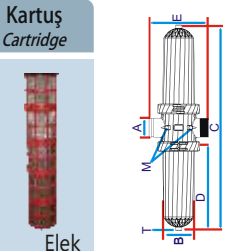

FLANŞLI ELEK KROM KELEPÇELİ / FLANGE SIEVE CHROME CLAMP

Ürün Kodu Product Code	A (inc)	B (mm)	C (mm)	D (mm)	E (mm)	M (inc)	T (inc)	Mak. Basınç Max. Pressure	Yüzey Alanı Surface Range	Kapasite Capacity	Kartuş Cartridge
FFKE-63	2"	185	610	340	340	1/4"	3/4"	10 bar	1250 cm ²	25 m ³ /h	Elek Sieve
FFKES-63	2"	185	740	460	340	1/4"	3/4"	10 bar	1785 cm ²	30 m ³ /h	
FFKE-75	2 1/2"	185	610	340	340	1/4"	3/4"	10 bar	1250 cm ²	35 m ³ /h	
FFKES-75	2 1/2"	185	740	460	340	1/4"	3/4"	10 bar	1785 cm ²	40 m ³ /h	
FFKE-90	3"	185	610	340	340	1/4"	3/4"	10 bar	1250 cm ²	40 m ³ /h	
FFKES-90	3"	185	740	460	340	1/4"	3/4"	10 bar	1785 cm ²	45 m ³ /h	

FLANŞLI DOUBLE KROM KELEPÇELİ / FLANGE DOUBLE CHROME CLAMPED

Ürün Kodu Product Code	A (inc)	B (mm)	C (mm)	D (mm)	E (mm)	M (inc)	T (inc)	Mak. Basınç Max. Pressure	Yüzey Alanı Surface Range	Kapasite Capacity	Kartuş Cartridge
FFKDD-90	3"	185	925	370	340	1/4"	3/4"	10 bar	2500 cm ²	50 m ³ /h	Disk Disc
FFKDDS-90	3"	185	1185	500	340	1/4"	3/4"	10 bar	3570 cm ²	60 m ³ /h	
FFKDD-110	4"	185	925	370	340	1/4"	3/4"	10 bar	2500 cm ²	70 m ³ /h	
FFKDDS-110	4"	185	1185	500	340	1/4"	3/4"	10 bar	3570 cm ²	90 m ³ /h	

FLANŞLI DOUBLE KROM KELEPÇELİ / FLANGE DOUBLE CHROME CLAMPED

Ürün Kodu Product Code	A (inc)	B (mm)	C (mm)	D (mm)	E (mm)	M (inc)	T (inc)	Mak. Basınç Max. Pressure	Yüzey Alanı Surface Range	Kapasite Capacity	Kartuş Cartridge
FFKED-90	3"	185	925	370	340	1/4"	3/4"	10 bar	2500 cm ²	50 m ³ /h	Elek Sieve
FFKEDS-90	3"	185	1185	500	340	1/4"	3/4"	10 bar	3570 cm ²	60 m ³ /h	
FFKED-110	4"	185	925	370	340	1/4"	3/4"	10 bar	2500 cm ²	70 m ³ /h	
FFKEDS-110	4"	185	1185	500	340	1/4"	3/4"	10 bar	3570 cm ²	90 m ³ /h	

Vereceğiniz siparişlerde bağlantı şekilleri için ürün kodunun başına, ürün kod numaralarını giriniz.
Enter The Product Code For Connection Types

T : Yivli / Grooved V : Victaulic

Tekli Filtreler Single Filters