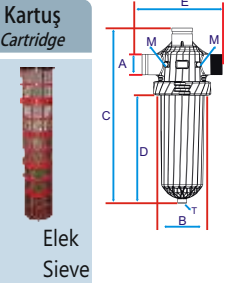

Ürün Kodu Product Code	A (inc)	B (mm)	C (mm)	D (mm)	E (mm)	M (inc)	T (inc)	Mak. Basınç Max. Pressure	Yüzey Alanı Surface Range	Kapasite Capacity	Kartuş Cartridge
FFKE-63	2"	185	610	340	340	1/4"	3/4"	10 bar	1250 cm²	25 m³/h	Elek Sieve
FFKES-63	2"	185	740	460	340	1/4"	3/4"	10 bar	1785 cm²	30 m³/h	
FFKE-75	2 1/2"	185	610	340	340	1/4"	3/4"	10 bar	1250 cm²	35 m³/h	
FFKES-75	2 1/2"	185	740	460	340	1/4"	3/4"	10 bar	1785 cm²	40 m³/h	
FFKE-90	3"	185	610	340	340	1/4"	3/4"	10 bar	1250 cm²	40 m³/h	
FFKES-90	3"	185	740	460	340	1/4"	3/4"	10 bar	1785 cm²	45 m³/h