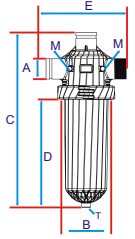

DISK KROM KELEPÇELİ / CHROME CLAMPED DISC

Ürün Kodu Product Code	A (inc)	B (mm)	C (mm)	D (mm)	E (mm)	M (inc)	T (inc)	Mak. Basınç Max. Pressure	Yüzey Alanı Surface Range	Kapasite Capacity	Kartuş Cartridge
FKD-63	2"	185	610	340	340	1/4"	3/4"	10 bar	1250 cm ²	25 m ³ /h	Disk Disc
FKDS-63	2"	185	740	460	340	1/4"	3/4"	10 bar	1785 cm ²	30 m ³ /h	
FKD-75	2 1/2"	185	610	340	340	1/4"	3/4"	10 bar	1250 cm ²	35 m ³ /h	
FKDS-75	2 1/2"	185	740	460	340	1/4"	3/4"	10 bar	1785 cm ²	40 m ³ /h	
FKD-90	3"	185	610	340	340	1/4"	3/4"	10 bar	1250 cm ²	40 m ³ /h	
FKDS-90	3"	185	740	460	340	1/4"	3/4"	10 bar	1785 cm ²	45 m ³ /h	

ELEK KROM KELEPÇELİ / SIEVE CHROME CLAMP

Ürün Kodu Product Code	A (inc)	B (mm)	C (mm)	D (mm)	E (mm)	M (inc)	T (inc)	Mak. Basınç Max. Pressure	Yüzey Alanı Surface Range	Kapasite Capacity	Kartuş Cartridge
FKE-63	2"	185	610	340	340	1/4"	3/4"	10 bar	1250 cm ²	25 m ³ /h	Elek Sieve
FKES-63	2"	185	740	460	340	1/4"	3/4"	10 bar	1785 cm ²	30 m ³ /h	
FKE-75	2 1/2"	185	610	340	340	1/4"	3/4"	10 bar	1250 cm ²	35 m ³ /h	
FKES-75	2 1/2"	185	740	460	340	1/4"	3/4"	10 bar	1785 cm ²	40 m ³ /h	
FKE-90	3"	185	610	340	340	1/4"	3/4"	10 bar	1250 cm ²	40 m ³ /h	
FKES-90	3"	185	740	460	340	1/4"	3/4"	10 bar	1785 cm ²	45 m ³ /h	